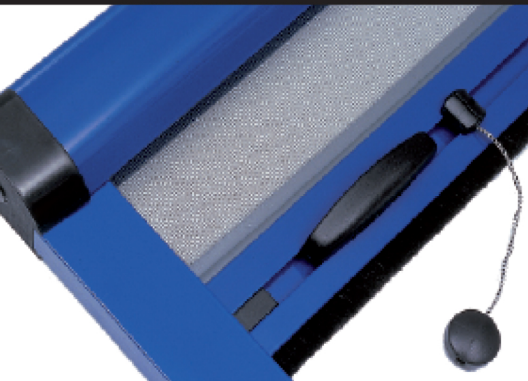

P42 Y AUP42

2

Escuadra oculta sujeción terminal
Hidden angle for end profile fixation
Equerre invisible pour fixation de la lame finale
Unsichtbarer Winkel zur Endleistenbefestigung

Asa tirador autoajustables
Self-adjustable handle and pull down cord
Poignée et cordon auto-réglable
Und Kordelzug

Mosquitera Enrollable Cajón AUP42
Roller Insect Screen box AUP42
Moustiquaire enroulable caisson AUP42
Insektenschutz Rollo Kasette AUP42