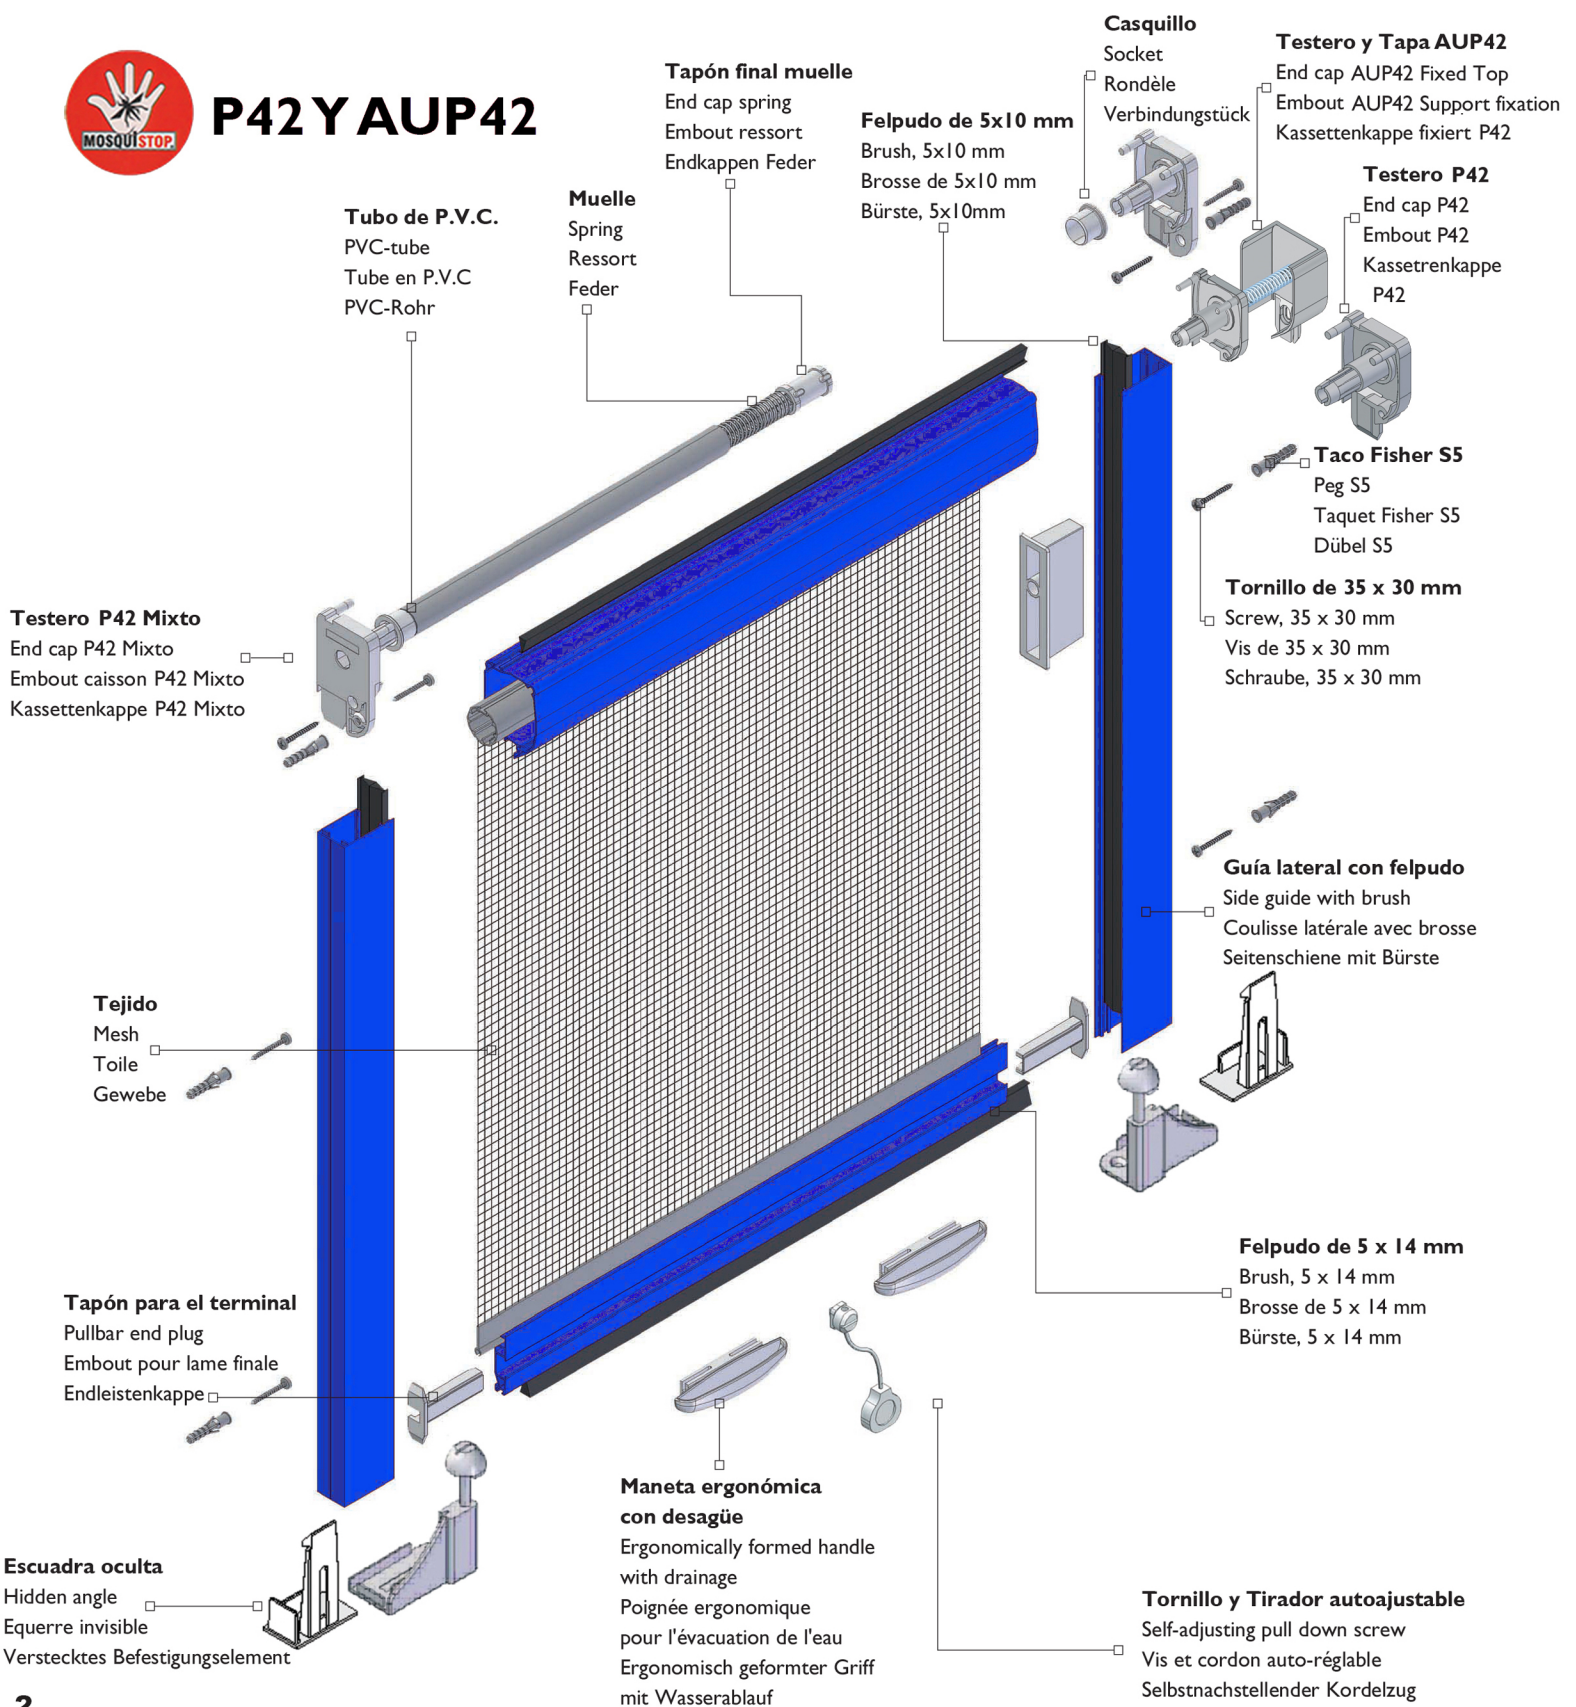

P42 Y AUP42

2

Escuadra oculta sujeción terminal
Hidden angle for end profile fixation
Equerre invisible pour fixation de la lame finale
Unsichtbarer Winkel zur Endleistenbefestigung

Asa tirador autoajustables
Self-adjustable handle and pull down cord
Poignée et cordon auto-réglable
Und Kordelzug

Mosquitera Enrollable Cajón AUP42
Roller Insect Screen box AUP42
Moustiquaire enroulable caisson AUP42
Insektenschutz Rollo Kasette AUP42

TARIFA DE PRECIOS

P42 Y AUP42

PRICE LIST
LISTE DE PRIX
PREISLISTE

Cajón P42, tela y terminal

P42 Box, mesh and end slot - Caisson P42, toile et lame finale - Kassette P42, Gewebe und Endschiene

Cajón P42 - T42 Box - Caisson P42 - Kassette P42	Alto - Height Hauteur - Höhe 1,80 m.	PVP €/ml.	Alto - Height Hauteur - Höhe 2,40 m.	PVP €/ml.
P42				
STANDAR				
Brut - Raw - Brut - Roh	00MP42180000	18,60	00MP42240000	20,10
Blanco / Plata - White / Silver - Blanc / Argent - Weiß / Silber	00MP42189010	21,20	00MP42249010	22,85
Colores Básicos - Colours - Couleurs - Farben	00MP4218****	22,50	00MP4224****	24,00
Col.Especiales / Inox-Bronce Col.Special / Stainless Steel-Bronze - Col.Spéciaux / Inox-Bronze - Sonderfarben / Rostfreier Stahl-Bronze	00MP4218****	25,20	00MP4224****	26,60
Madera - Wood - Ton Bois - Holz	00MP4218****	31,10	00MP4224****	32,50
Foliado - Foliated - Folié - Foliert	00MP4218****	39,70	00MP4224****	41,20
Embalaje Packing - Conditionnement - Verpackungseinheiten	M / barra	6	M / Box	24