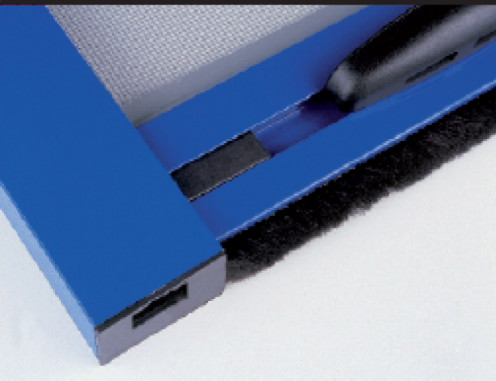

P42 Y AUP42

2

Escuadra oculta sujeción terminal
Hidden angle for end profile fixation
Equerre invisible pour fixation de la lame finale
Unsichtbarer Winkel zur Endleistenbefestigung

Asa tirador autoajustables
Self-adjustable handle and pull down cord
Poignée et cordon auto-réglable
Und Kordelzug

Mosquitera Enrollable Cajón AUP42
Roller Insect Screen box AUP42
Moustiquaire enroulable caisson AUP42
Insektenschutz Rollo Kasette AUP42